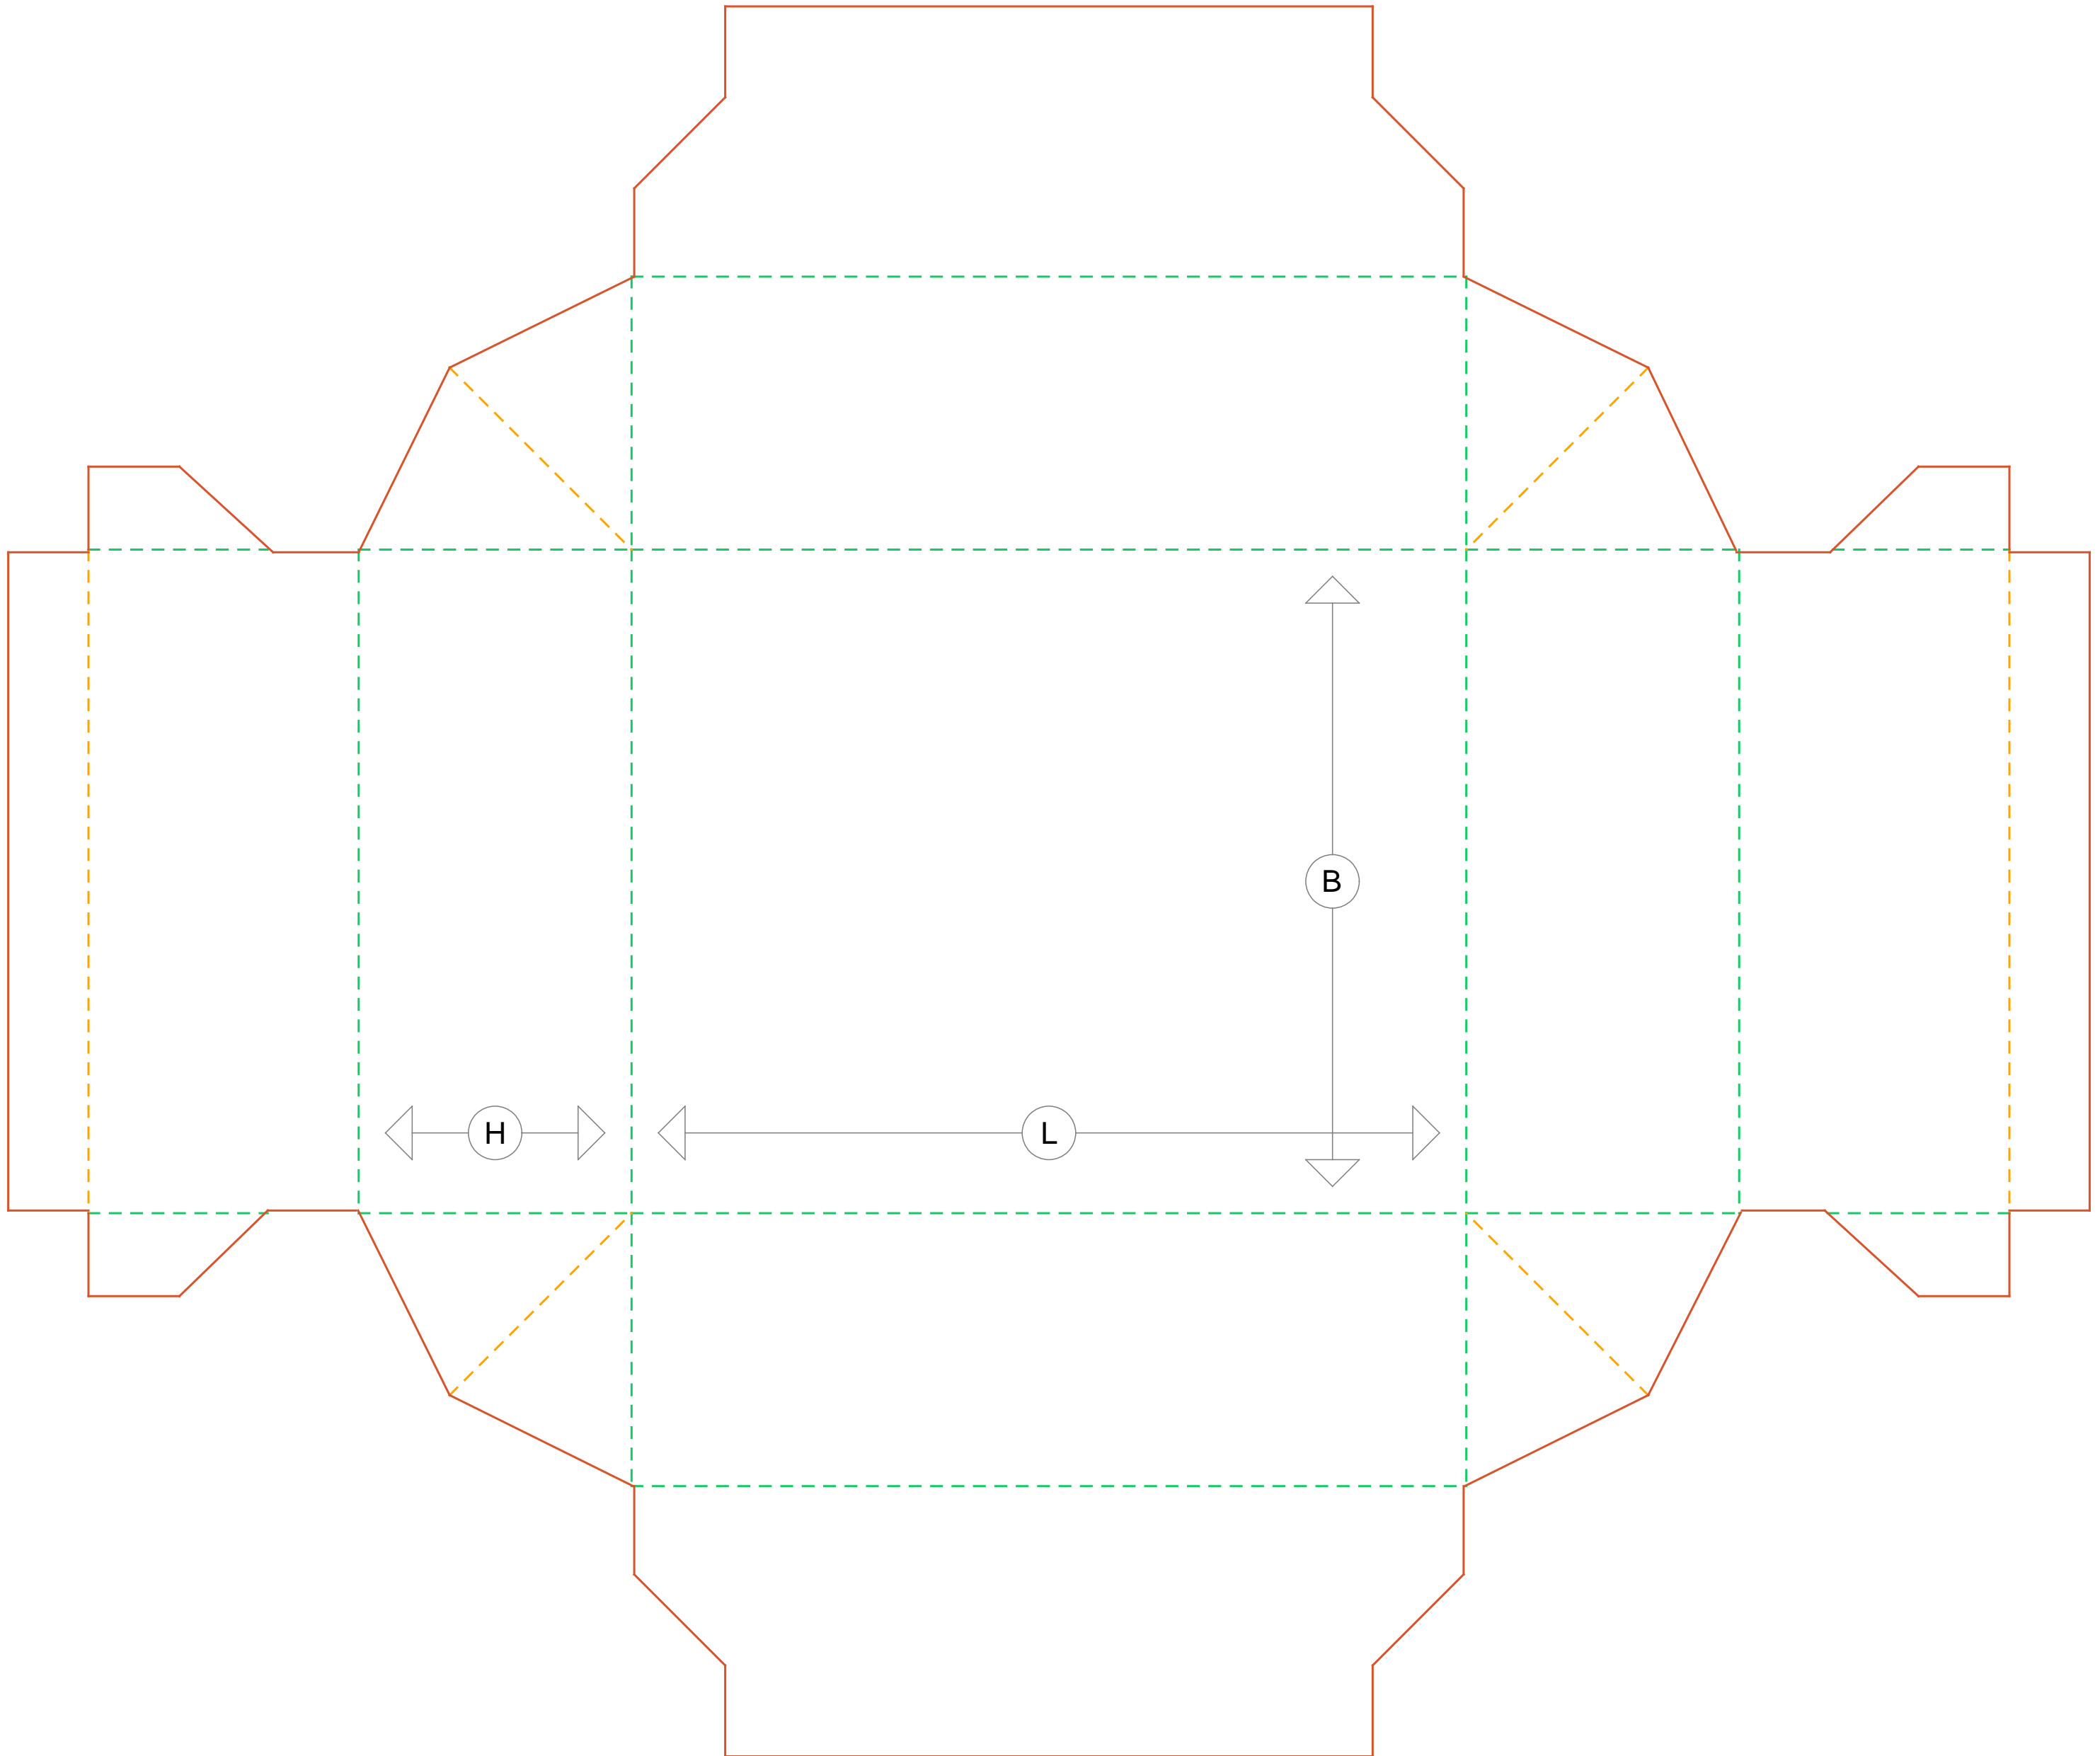

50x150x120 (HxLxB) - Bund

OBS: Husk å sjekke vedheftede guide for plassering av design.
Husk at trykkfilene dine skal bestå av to PDF-filer. En med mal og en uten.

50x150x120 (HxLxB) - Låg

OBS: Husk å sjekke vedheftede guide for plassering av design.
Husk at trykkfilene dine skal bestå av to PDF-filer. En med mal og en uten.